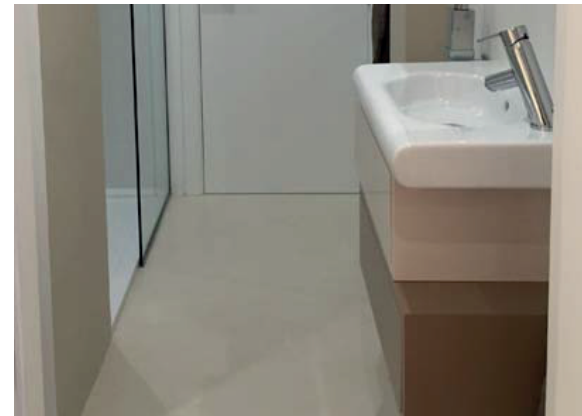

- Acabados de alta decoración con altos requerimientos mecánicos.
- La inexistencia de juntas, proporciona profundidad y contraste, brindando total libertad de diseños y acabados exclusivos.
- Rapidez en la aplicación.
- Aplicable sobre cualquier tipo de superficie estable o elemento tanto interior como exterior:
  - Cemento
  - Azulejo
  - Yeso
  - Mármol
  - Pladur
  - Madera