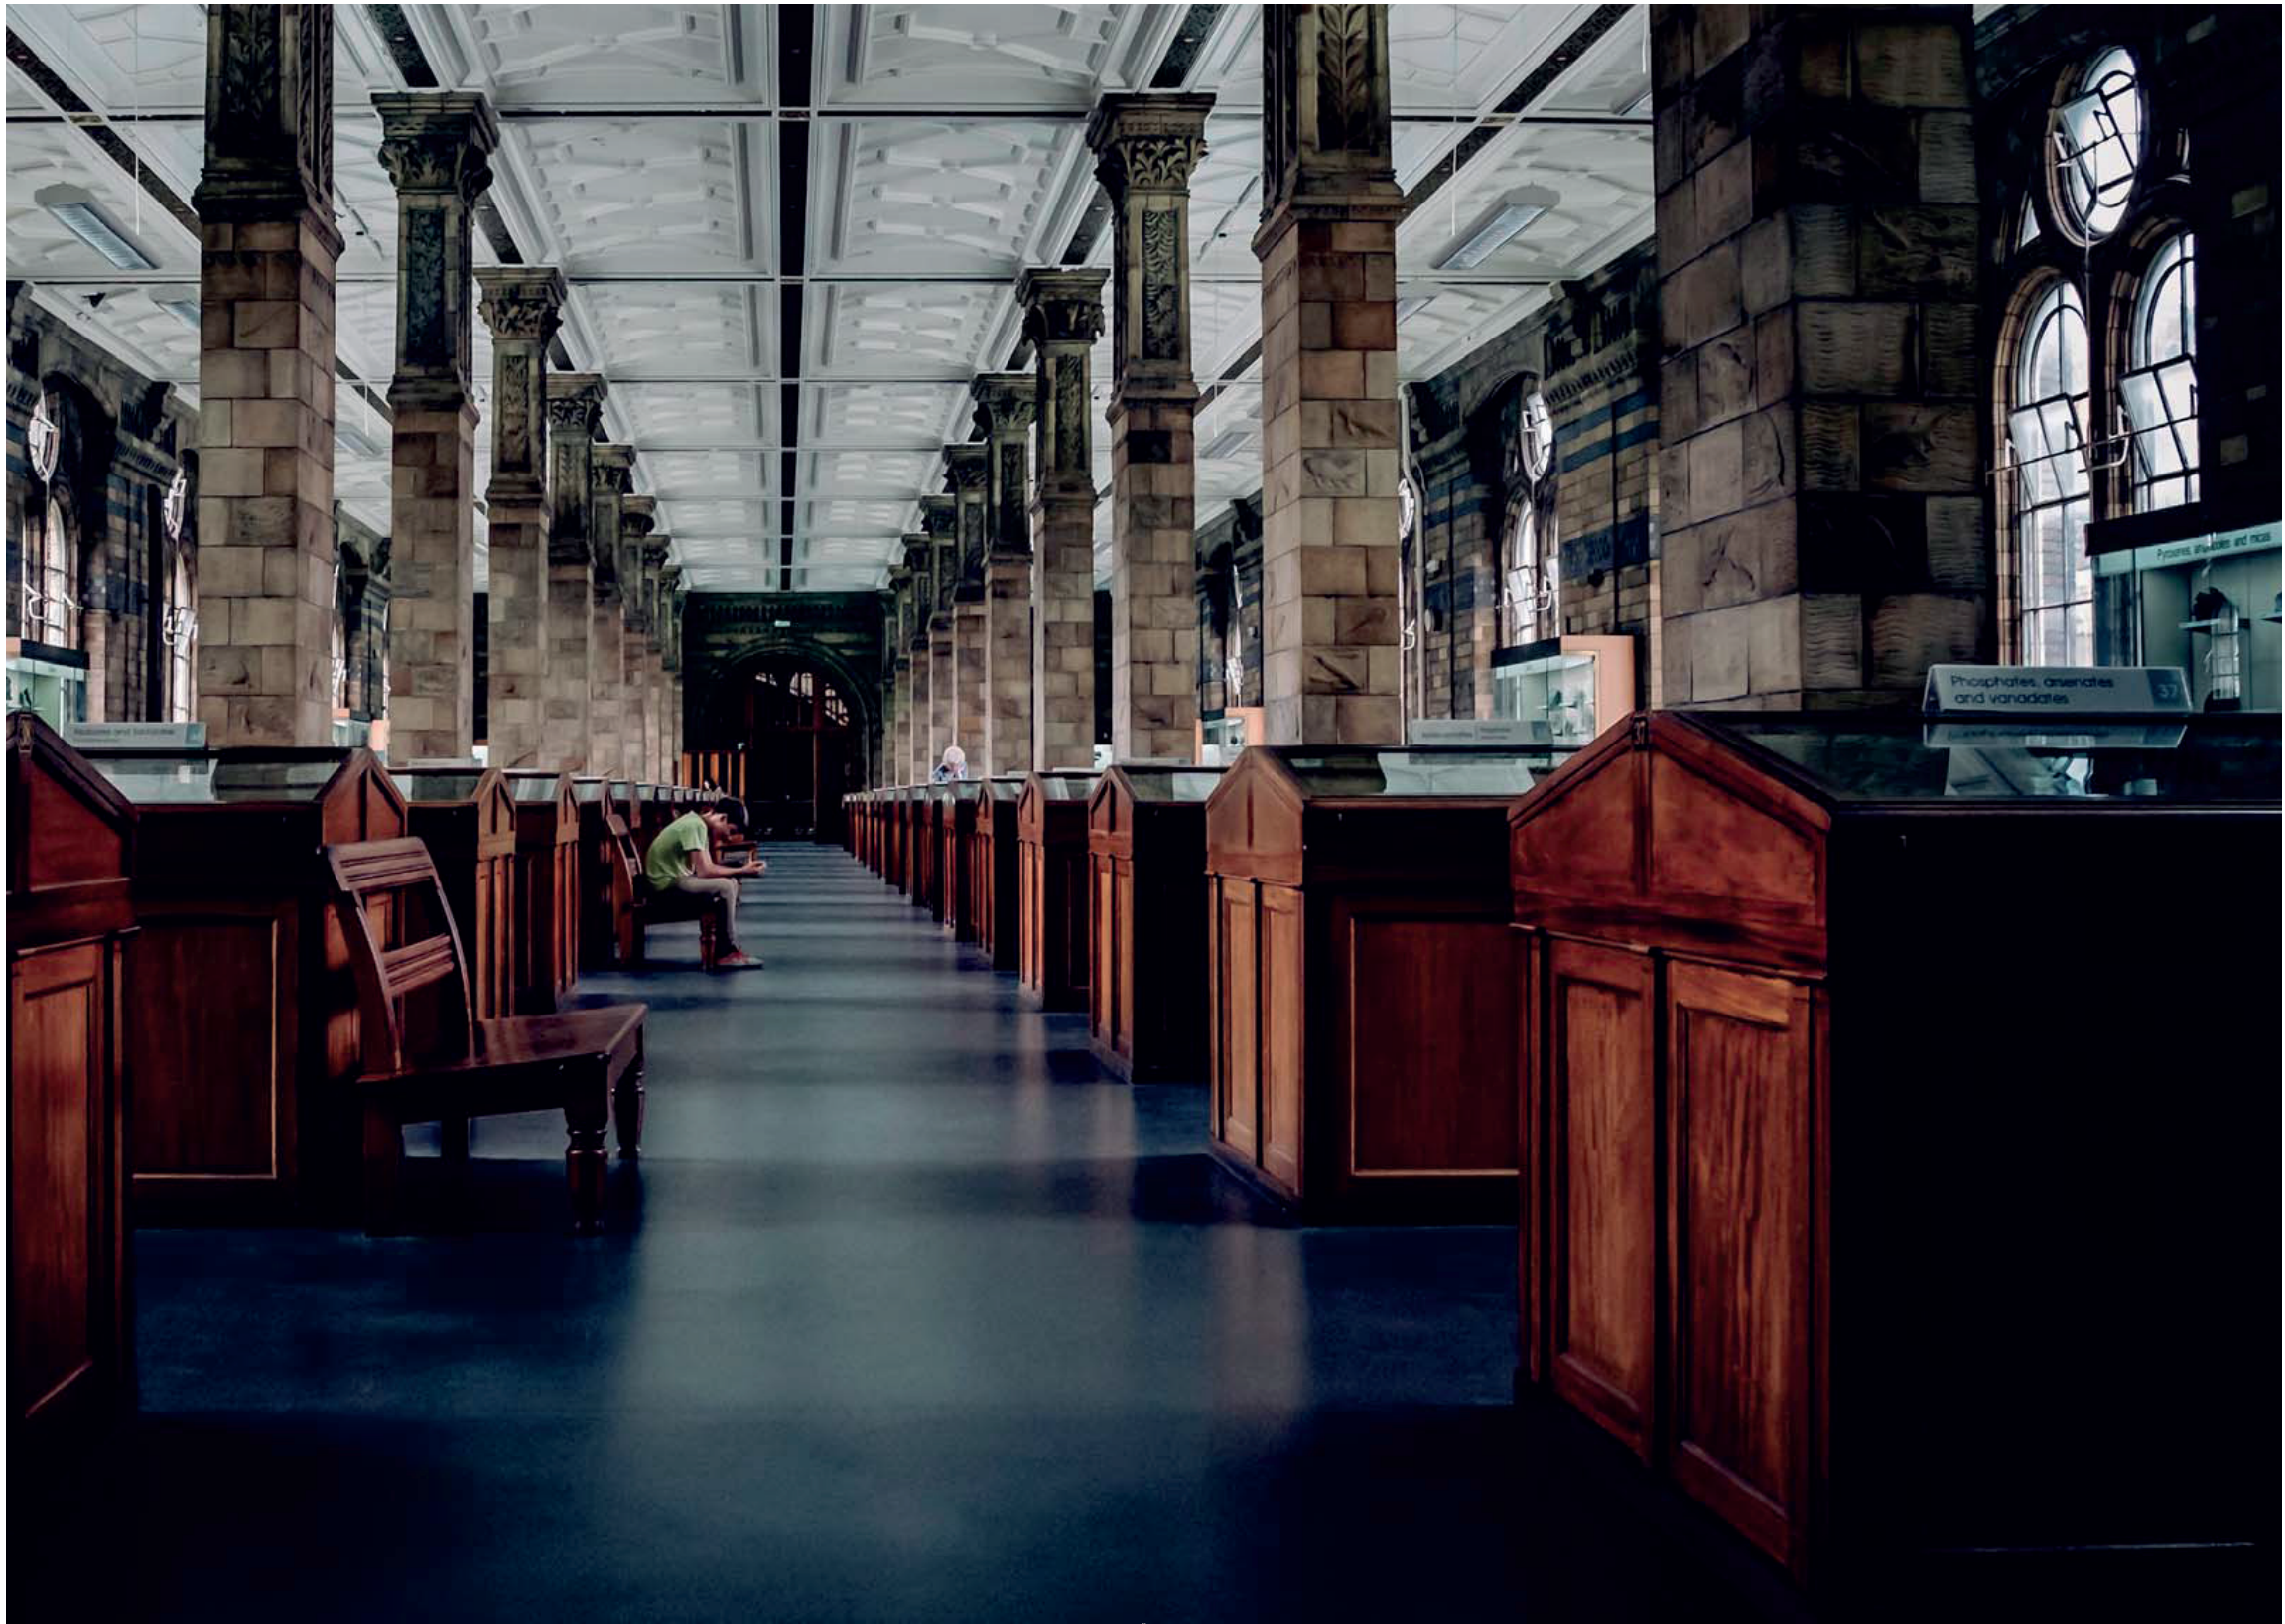

www.beyond.es

Microdur Cmfloor HP

Durabilidad y resistencia

Áreas de tránsito y de alta concurrencia no son un límite para el sistema Microdur Cmfloor HP.

El diseño y la elegancia no reñida con la resistencia hacen al sistema Microdur Cmfloor HP el más recomendado para áreas de gran afluencia donde se requieran propiedades antideslizantes y altos requerimientos mecánicos.